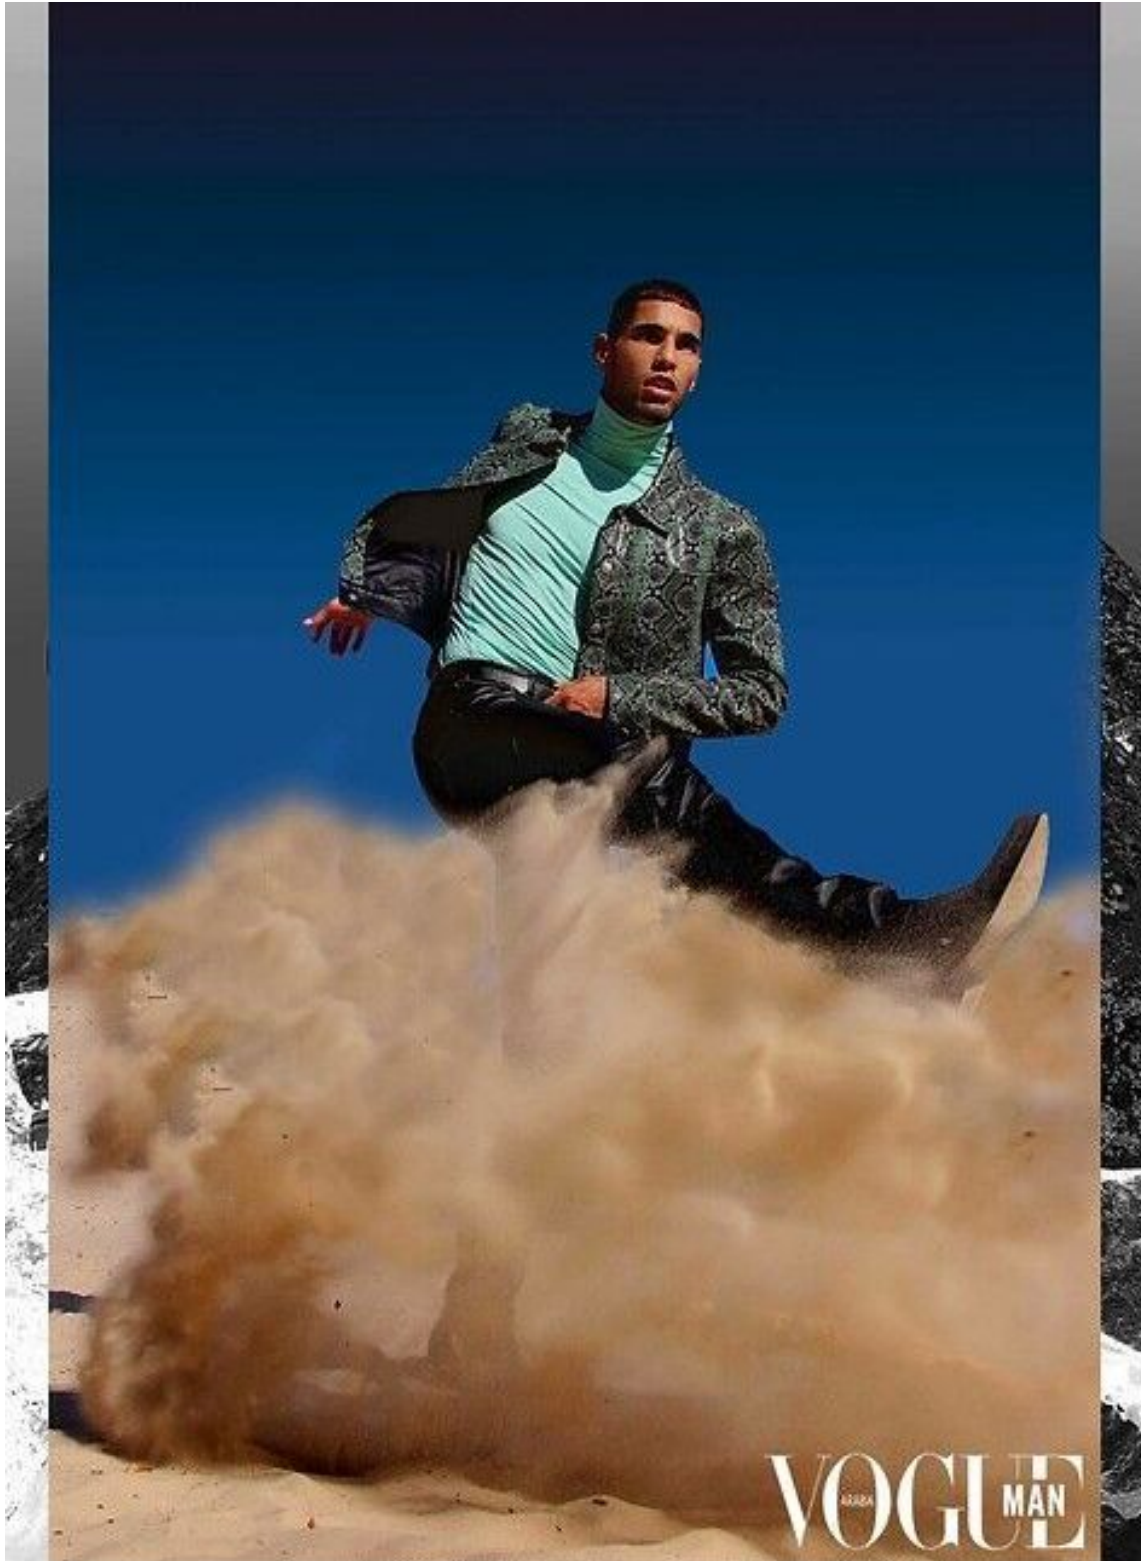

GABRIEL AHMED

height 188 cm · bust 96 cm · waist 72 cm · hips 88 cm
shoes size 44 · hair dark brown · eyes brown

MGM
MODELS