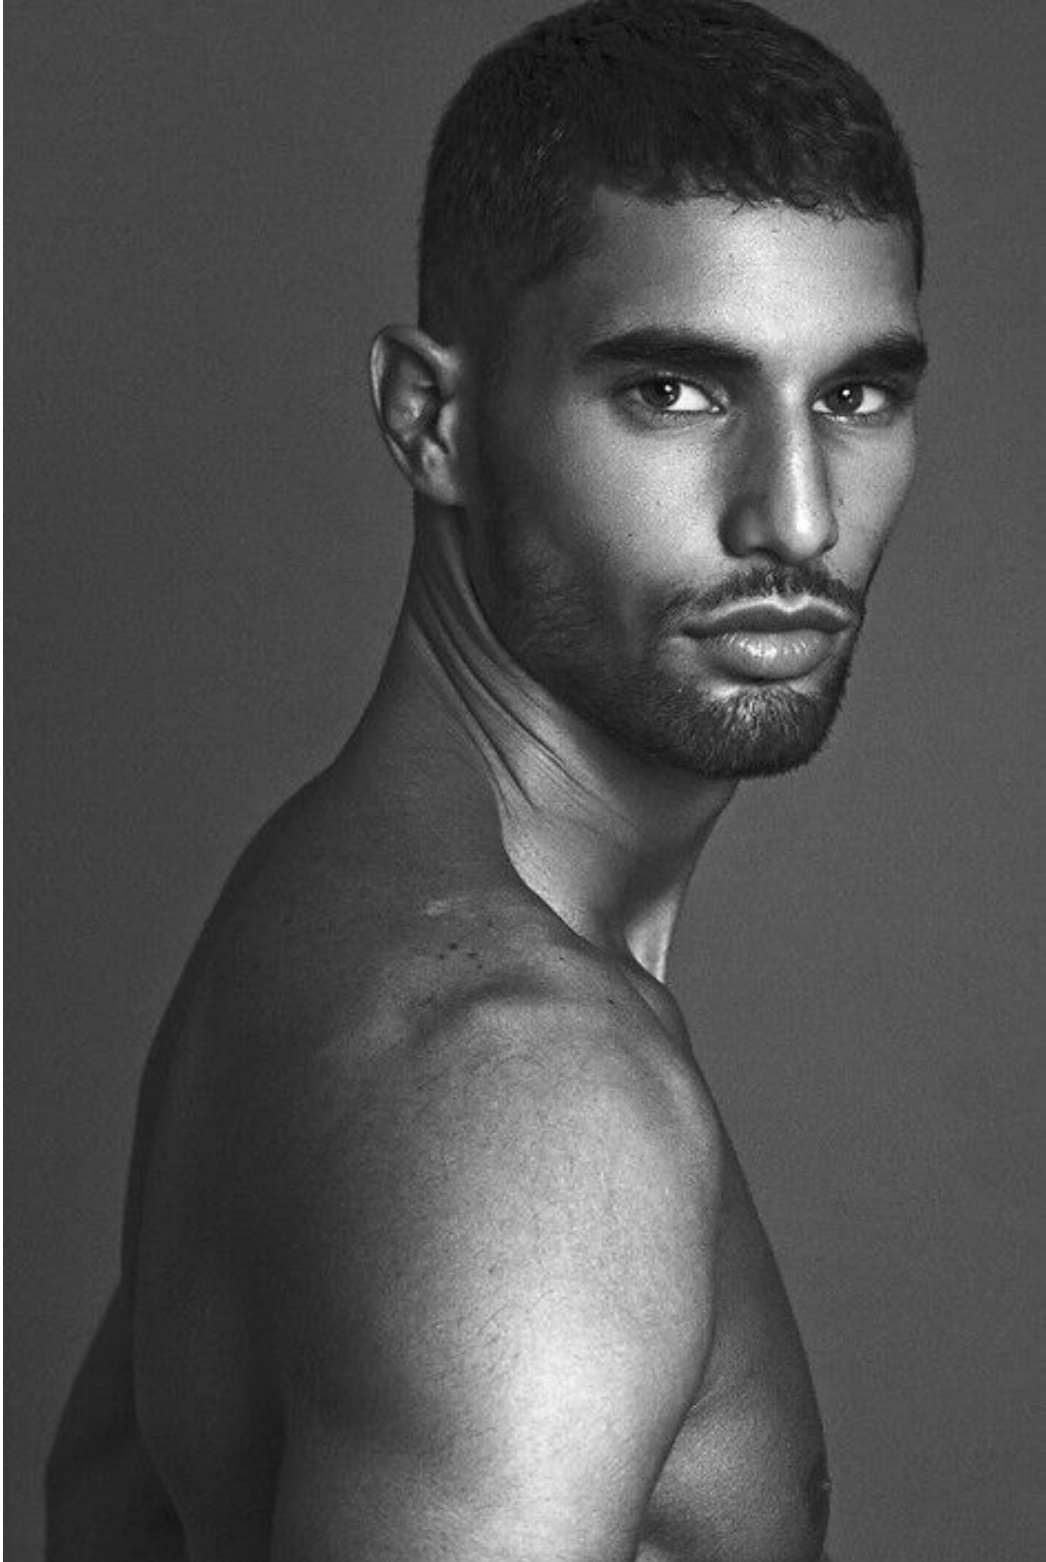

GABRIEL AHMED

height 188 cm · bust 96 cm · waist 72 cm · hips 88 cm
shoes size 44 · hair dark brown · eyes brown